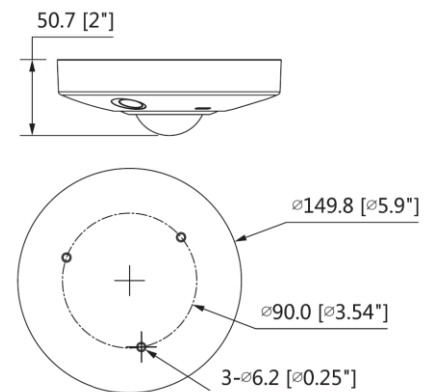

## BCS-SFIP21200IR-Ai

Kamera IP fisheye 12Mpx z zaawansowaną obsługą funkcji inteligentnych

System wideo	IP
System skanowania	Progressive Scan
Przetwornik	1/1.7" 12Mpx CMOS
RAM/ROM	4GB/4GB
Ilość pikseli	4000×3000
Czułość	0.001 Lux/F2.0 (Color, 1/3 s, 30 IRE) 0.01 Lux/F2.0 (Color, 1/30 s, 30 IRE) 0 Lux/F2.0 (IR on)
Stosunek S/N	>50dB
Obiektyw	Fisheye 1.85mm F2.0
Kąt widzenia	Horizontal: 185°; Vertical: 180°
DORI(Detect/Observe/Recognize/Identify)	40m/16m/8m/4m
Balans bieli	(AWB) Auto/ręcznie
Kompensacja tła	BLC/HLC/WDR(120dB)
Migawka	1/3~1/100000s
Kontrola wzmocnienia	(AGC) Auto/ręcznie
Redukcja szumów	Ultra 2D/3D DNR
Detekcja ruchu	4 obszary (regulacja: rozmiar, położenie, czułość, próg)
Maska prywatności	4 obszary (regulacja: rozmiar, położenie)
Wyostrzanie	Auto
Dzień/noc	Mechaniczny filtr IR (ICR)
Promiennik	10m
Kompresja wideo	H.265 / H.265+ / H.264 / H.264+ / MJPEG
Rozdzielczość	4000 × 3000, 2880 × 2880, 2880 × 2160, 2048 × 1536 (3M), 1280 × 960 (1.3M), (704 × 576/704 × 480) D1, (352 × 288/352 × 240) CIF
Strumień główny	(4000 × 3000@25/30fps)
Strumień drugi	50Hz(704 × 576@25fps), 60Hz(704 × 480@30fps)
Strumień trzeci	50Hz (704 × 576@25fps), 60Hz (704 × 480@30fps)
Bitrate	H264: 88Kbps-16384Kbps ;H265: 52Kbps-16384Kbps
Video frame rate	Fisheye:10 (4000 × 3000)1P (4096 × 1024)2P (2432 × 2432)1R (1216 × 1216)2R (2432 × 2432)4R (2432 × 2432)10 + 3R (2432 × 2432)
Podłączenie sieci	RJ-45 (100/1000Base-T)
Protokoły	HTTP, TCP, ARP, RTSP, RTP, UDP, RTCP, SMTP, FTP, DHCP, DNS, DDNS, PPPoE, IPv4/v6, SNMP, QoS, UPnP, NTP
Audio	1 wejście / 1 wyjście
Kodowanie audio	G.711a/ G.711Mu/ AAC/ G.726
Alarm	2 wejścia / 2 wyjścia
Zgodność	ONVIF(Profil S/Profil G), CGI, P2P
Użytkownicy	Maksymalnie 20 zalogowanych
Użytkownicy mobilni	iOS, android
Gniazdo kart pamięci	microSD do 256GB
Zasilanie	DC12V, PoE(802.3af) Pobór mocy <12.9W
Warunki pracy	-30°C ~+45°C / 10~95%RH
Obudowa	Zewnętrzna metalowa IP67, IK10
Wymiary i waga	59.8 mm × Ø149.8 mm 0.8kg